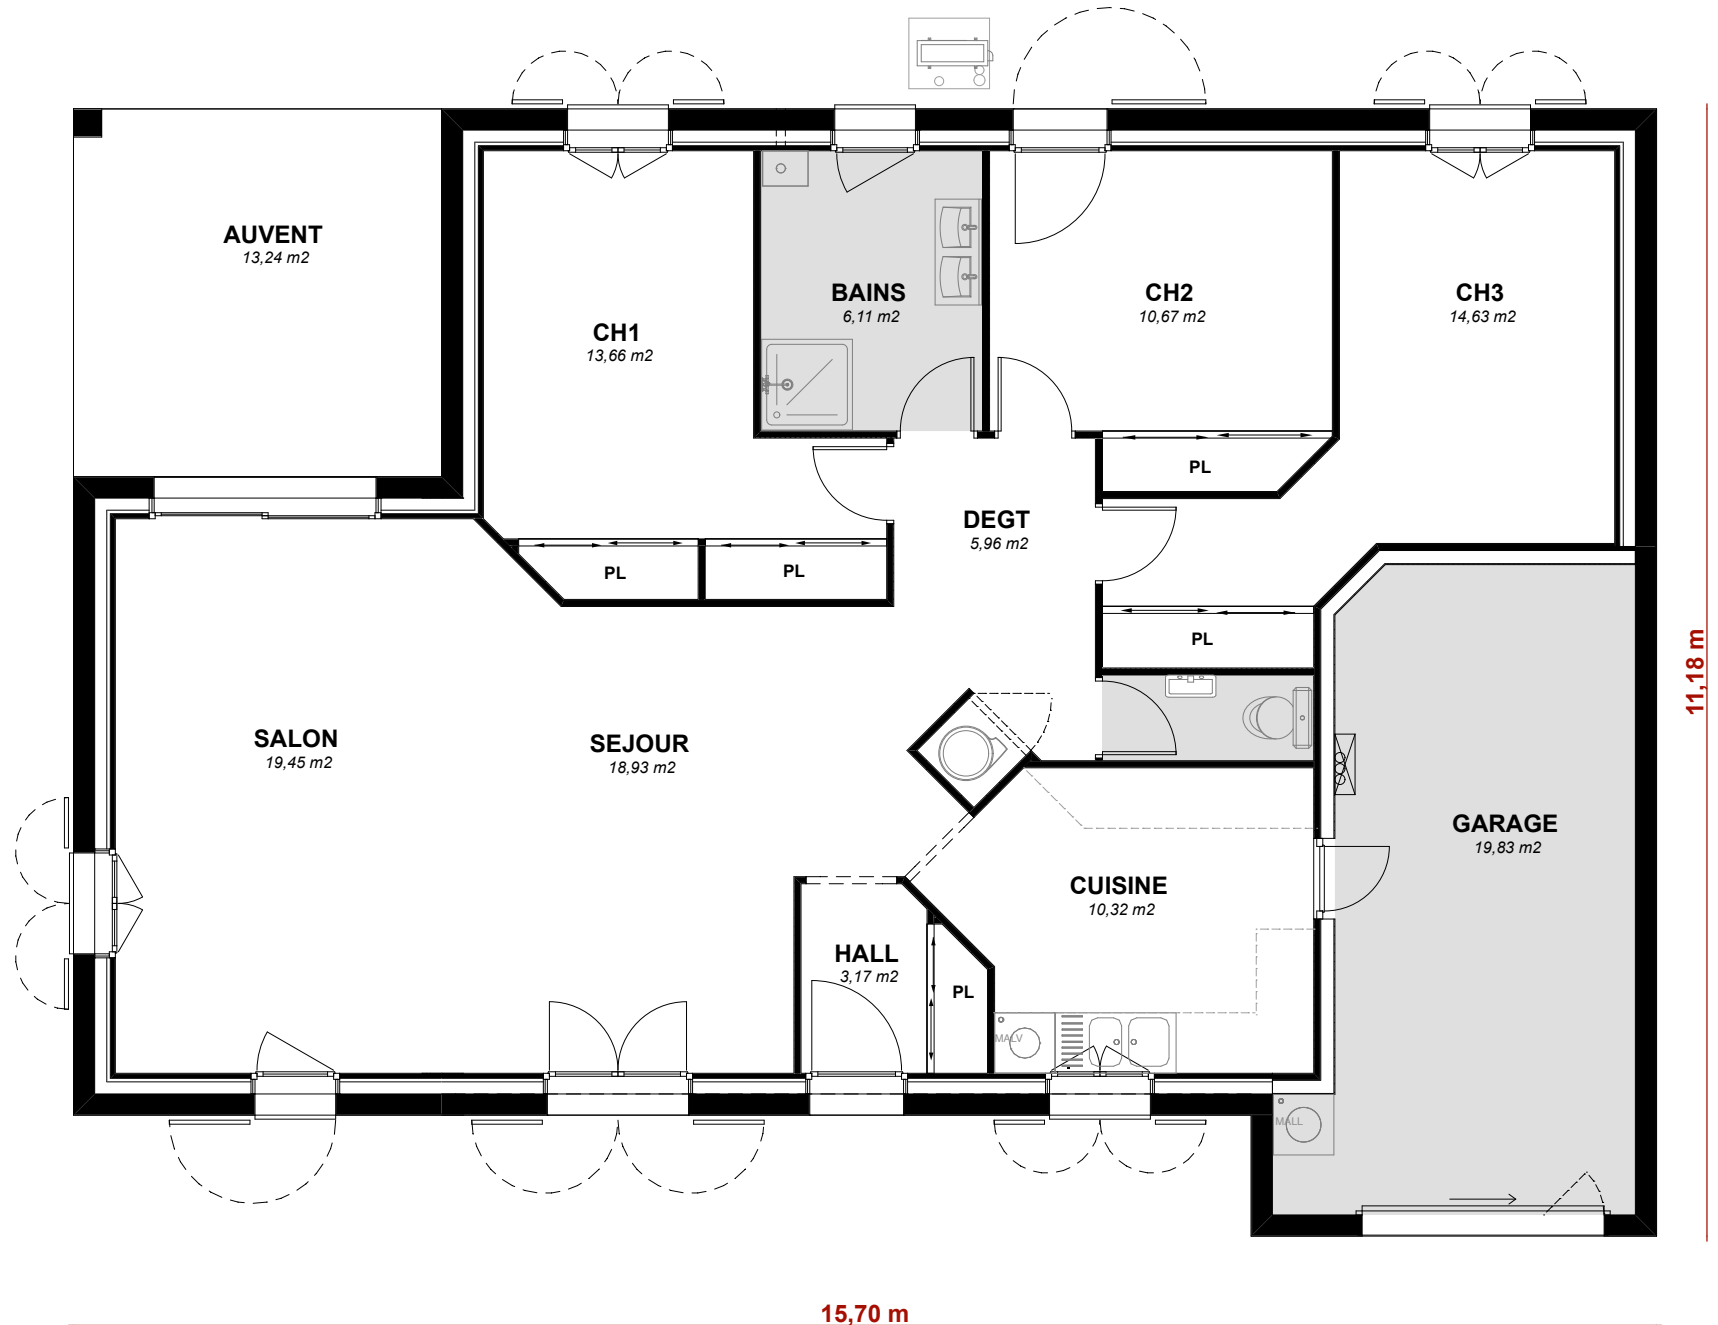

SURFACE HAB : 104,70 m² GARAGE : 19,83 m²

15,70 m

11,18 m